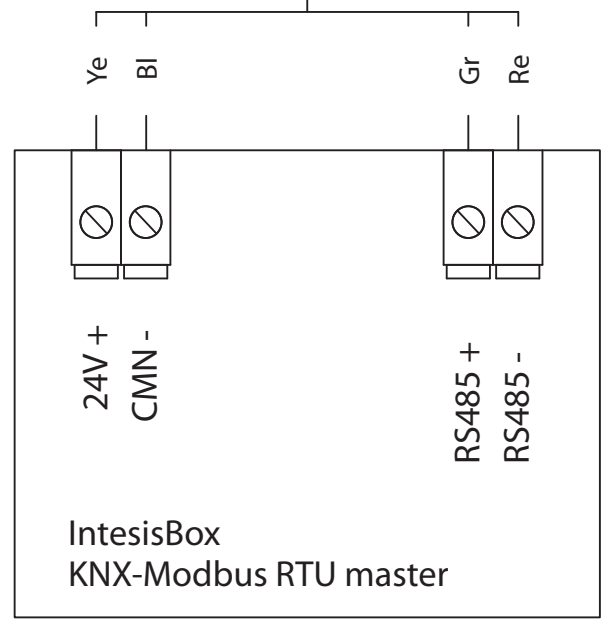

20m RJ4P4C special cable

Piirt MW	Tark	Hyv	 File KNX kytkentä	Pvm 22.06.2009	Sivu 1
KNX-Modbus RTU connections			Nimitys ELECTRICAL CONNECTIONS	Paino kg	
 Kipinätie 1, 06150 Porvoo Tel. 358-(0)207-528800 Fax. 358-(0)207-528844 E-mail: enervent@enervent.fi			UNIT EXTERNAL CONNECTIONS	Muutos A	Lehti