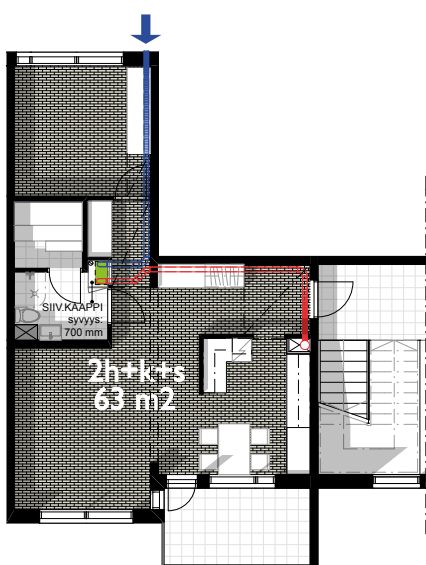

Технические данные

Расход (номин.) 97–360 м³/h

Давление (номин.) 27–100 Па

Воздуховоды Ø 160 mm

Вес 58 kg

Класс IP IP44
(внешн. пульт IP20)

Материал EPP, огнестойкий

Внешнее покрытие

Оцинкованная сталь,
порошковая окраска
Пожарный класс : A2-s1, d0

Размеры

545 x 545 x 976 mm

Полная техническая документация и чертежи на сайте: www.neo.enervent.com

Neo – это универсальное решение подходящее как для небольших квартир, так и для отдельно стоящих домов. Так же Neo может быть применено и в коммерческих проектах, там где требуется небольшой расход воздуха.

ПРИМЕР: Многоквартирный дом, Хельсинки

- 52 квартиры
- Площадь квартир 38-110 m²
- Вентиляция: Enervent Neo

В зависимости от размера и планировки квартиры вентиляционная установка располагается в ванной комнате, коридоре или эффектно спрятана в шкафу.