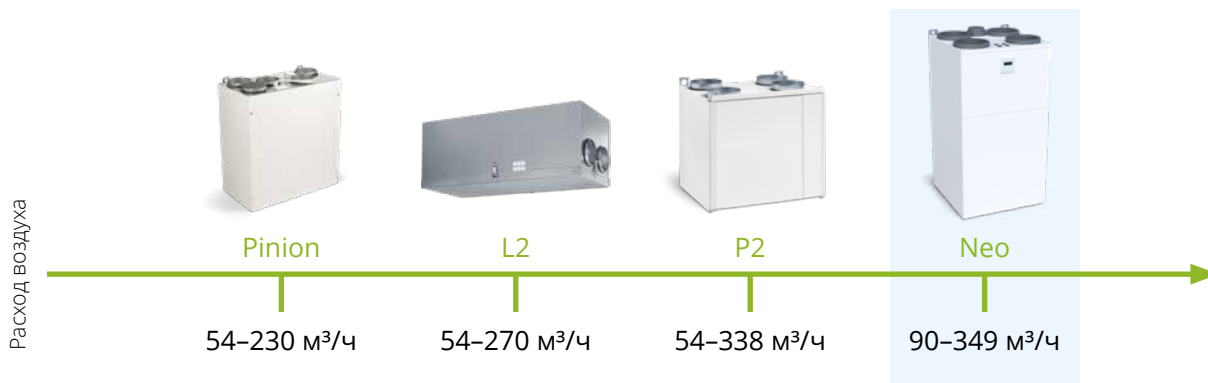

Neo – это универсальное решение подходящее как для небольших квартир, так и для отдельно стоящих домов. Так же Neo может быть применено и в коммерческих проектах, там где требуется небольшой расход воздуха.