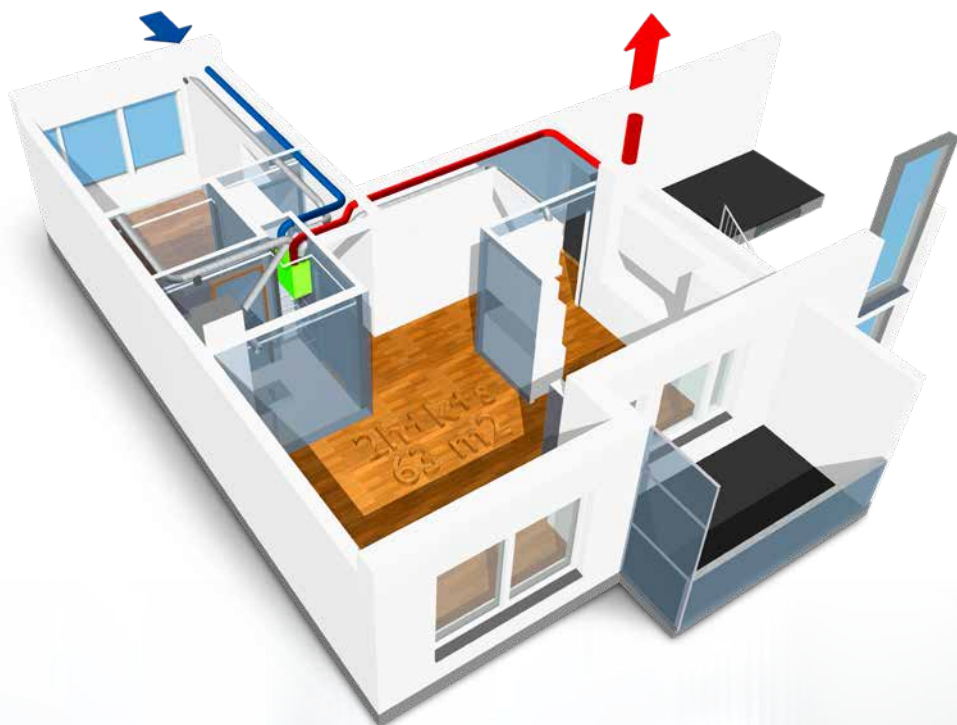

Neo – это универсальное решение подходящее как для небольших квартир, так и для отдельно стоящих домов. Так же Neo может быть применено и в коммерческих проектах, там где требуется небольшой расход воздуха.